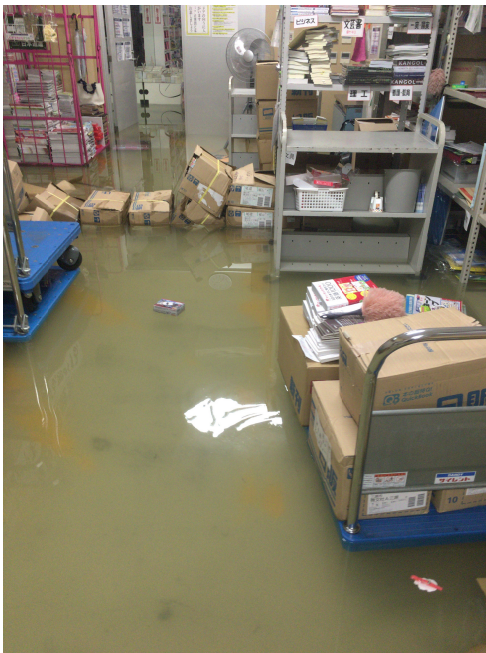

・平成30年7月豪雨 宮脇書店真備店 被災状況①

・平成30年7月豪雨 宮脇書店真備店 被災状況 ②

・平成30年7月豪雨 宮脇書店大洲店 被災状況

・平成30年7月豪雨 啓文社神辺店 被災状況

・平成30年7月豪雨 TSUTAYA合川店 被災状況