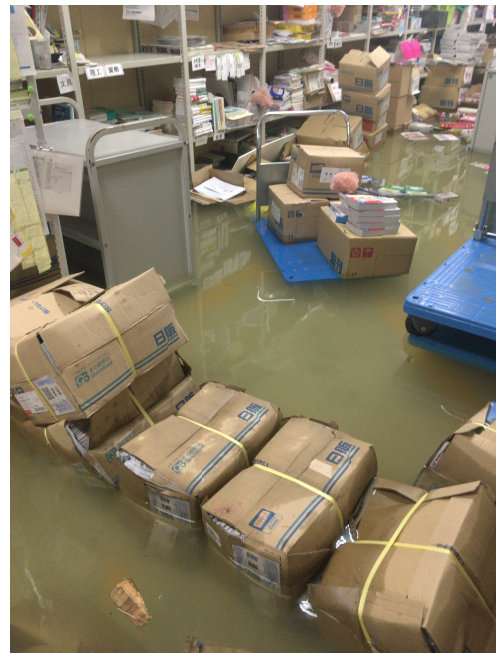

・平成30年7月豪雨 宮脇書店真備店 被災状況①

・平成30年7月豪雨 宮脇書店真備店 被災状況 ②

・平成30年7月豪雨 宮脇書店大洲店 被災状況

・平成30年7月豪雨 啓文社神辺店 被災状況

・平成30年7月豪雨 TSUTAYA合川店 被災状況