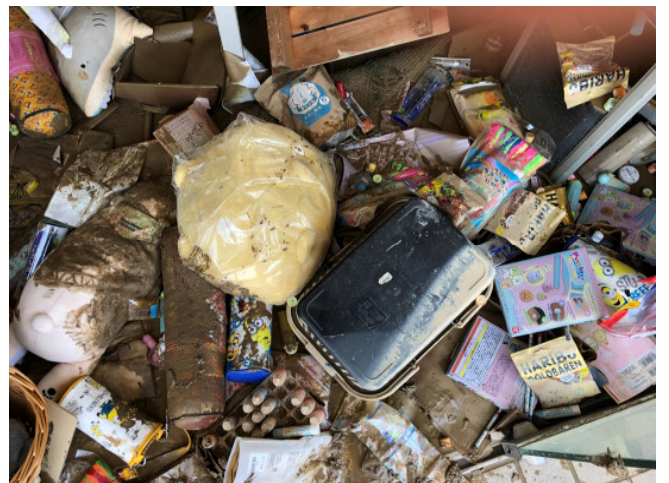

・平成30年7月豪雨 宮脇書店真備店 被災状況①

・平成30年7月豪雨 宮脇書店真備店 被災状況 ②

・平成30年7月豪雨 宮脇書店大洲店 被災状況

・平成30年7月豪雨 啓文社神辺店 被災状況

・平成30年7月豪雨 TSUTAYA合川店 被災状況